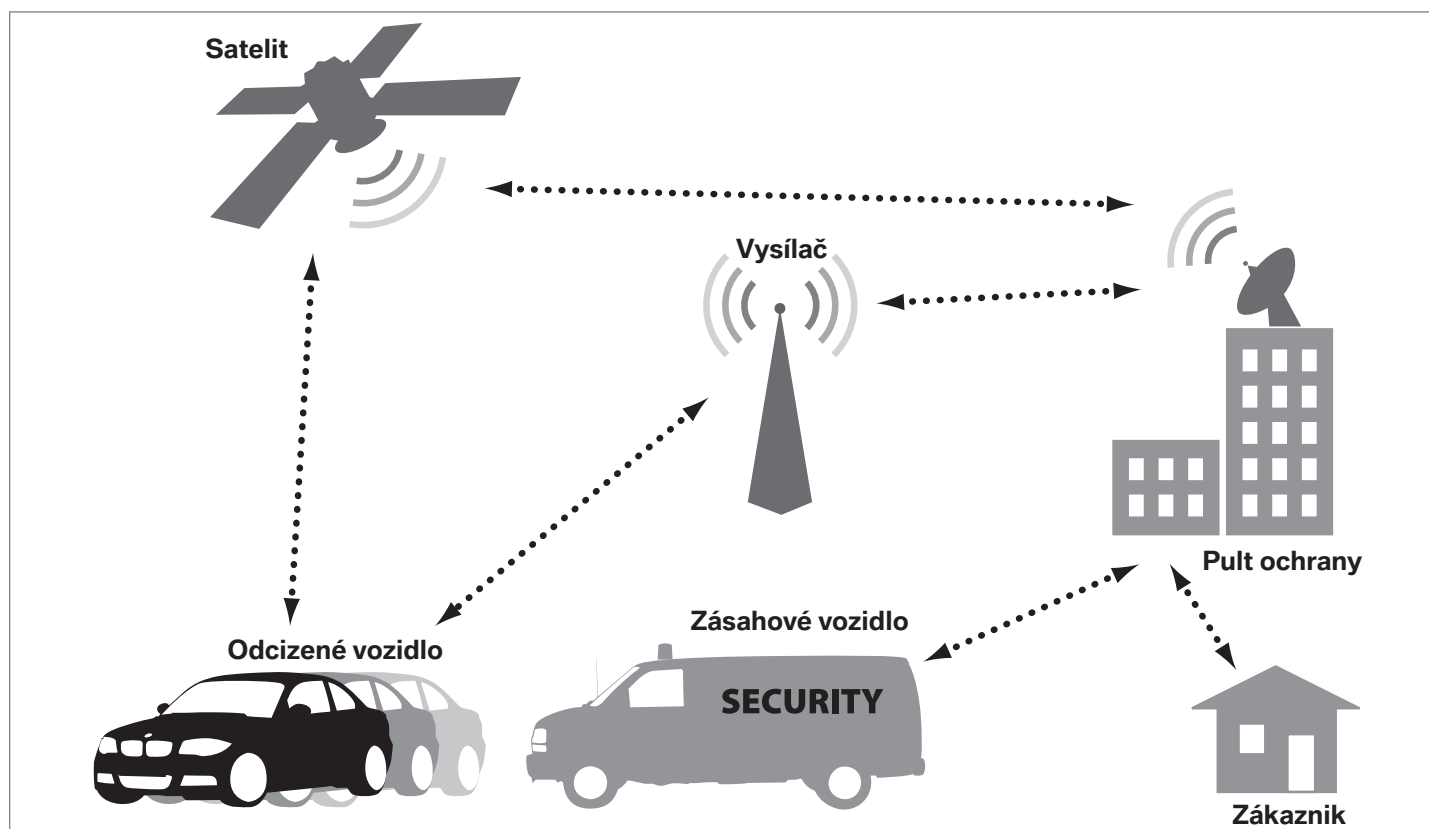

Roční poplatek za satelitní vyhledávání: 6.686,- Kč s DPH.

BMW Satelitní vyhledávání vozidel. Bezpečí pro Vás a Váš vůz.

V případě odcizení vozidla:

Nic nenahradí pocit klidu a pohody který můžete zažívat při každém zaparkování Vašeho vozu kdekoliv a kdykoliv protože víte, že nad Vaším vozem drží pomyslnou ochranu BMW Satelitní vyhledávání vozidel a to 24 hodin denně 365 dní v roce.

V případě dopravní nehody:

Díky vestavěnému snímači zrychlení je systém schopen odeslat do střediska centrálního pultu přesné informace o místě a průběhu dopravní nehody. Vyškolený operátor po vyhodnocení situace kontaktuje složky integrovaného záchranného systému. Pomoc se k Vám tedy dostane včas.

V případě financování vozidla:

Uznáno hlavními pojišťovnami na českém trhu jako aktivní vyhledávací systém s adekvátní sazbou pojištění vozidel.

V případě Radosti z kvality:

Tento sofistikovaný telematický systém byl vyvinut a testován společně s inženýry BMW. Splňuje veškeré normy, výrobní audity a technické homologace výrobců automobilů kladené na zařízení ve vozech. Vyvarujte se eventuelních technických a záručních komplikací, které mohou vzniknout neautorizovaným zásahem do elektronických zařízení vozů.

V případě zájmu o instalaci systému:

Požádejte Vašeho BMW dealera o instalaci systému ještě před převzetím Vašeho nového vozu. Ušetříte tak Váš čas vyřízením dvou úkonů najednou.